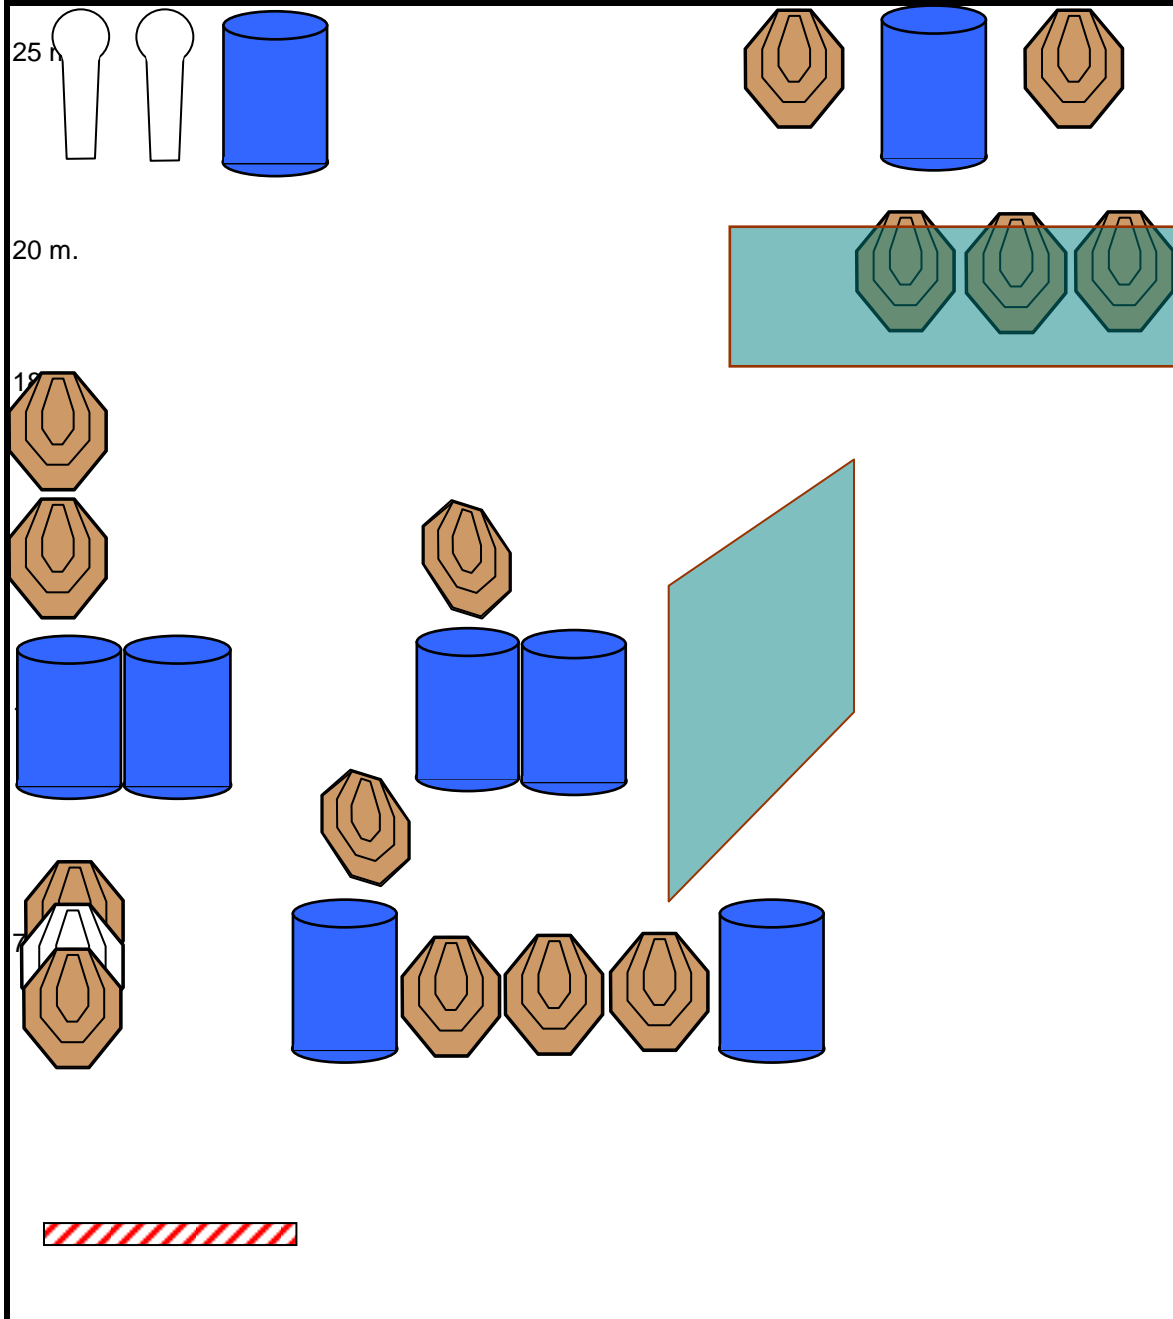

EJERCICIO NUMERO 1 (GALERIA 25 M IZQUIERDA)

TIPO EJERCICIO	LARGO	TARJETAS	14
PUNTUACION	COMSTOCK	METALES	2
POSICION SALIDA	DE PIE	PUNTOS MAXIMOS	150
COMIENZO TIEMPO	AUDIBLE	DISPAROS MINIMOS	30
CONDICION DEL ARMA:		ALTO	ULTIMO DISPARO
ARMA CARGADA EN LA FUNDA SEGÚN DIVISION		PENALIZACIONES	REGLAMENTO IPSC

DESCRIPCION